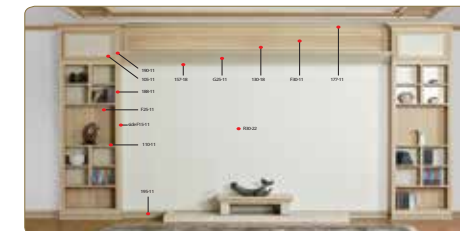

Chỉ nhựa trang trí nội thất cao cấp